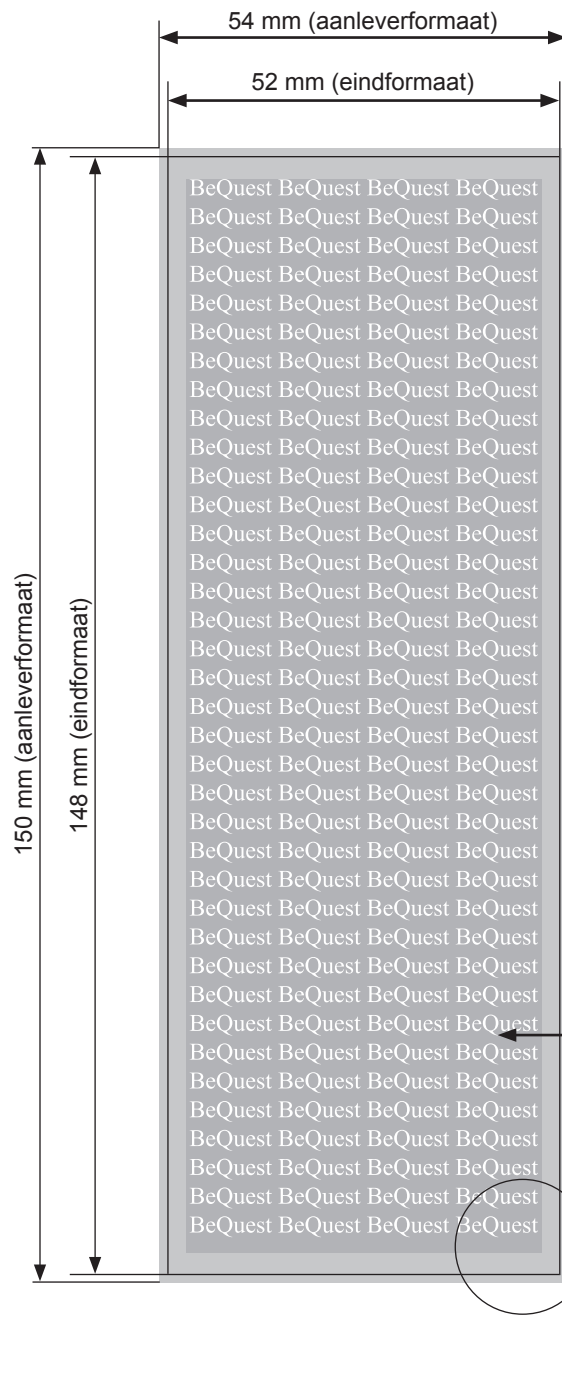

### **Voor compleet aangeleverde advertenties gelden de volgende richtlijnen:**

- Formaat: Pdf (volgens standaard PDF/X-3:2002).
- Kleurschema: CMYK of grijze tinten, 8 Bit/kanaal.  
In Pdf gegevens dient het kleurprofiel als Output-intent te worden aangelegd.
- Resolutie: 300 dpi tot max 356 dpi.
- Teksten omzetten naar contouren (outlines).
- Gebruikte foto's, logo's en andere grafische elementen dienen een resolutie te hebben van minimaal 300 dpi.
- 1 mm. afloop (bleeds) aan alle zijden en snijtekens.
- Belangrijk tekst, beeld en kaders moeten tenminste 3 mm van de snij rand af staan (4 mm incl. afloop)
- Legt u a.u.b. geen snij-, vouwtekens of paskruizen binnen het eindformaat aan.

## Boekenlegger:

- aanleverformaat 54 x 150 mm
- eindformaat 52 x 148 mm
- papier: 300 gr. met dubbelzijdige UV-lak glanzend.
- full colour dubbelzijdig bedrukt.
- De **veiligheidsafstand\*** (4 mm) is de afstand van de rand van het aanleverformaat tot aan de **belangrijke content\*** van de advertentie.
- Achtergrondkleuren / afbeeldingen moeten tot de rand van het aanleverformaat aangelegd zijn om eventuele verschillen bij het snijden te voorkomen.
- Resolutie: 300 dpi tot max. 356 dpi.
- Kleurprofiel: ISO Coated v2 300%
- Mogelijkheid van de afdrukstand van het product indien u voor- en achterzijde aanlevert: